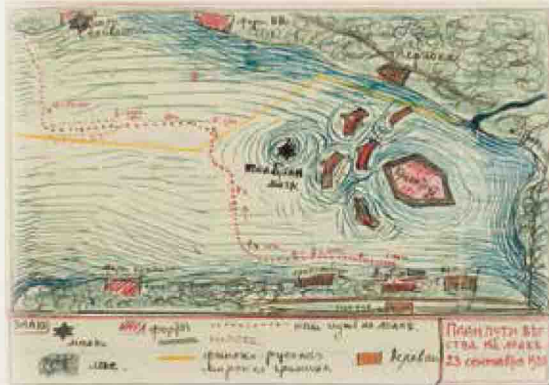

金田一京助

ネフスキー

柳田国男

エリセーエフ「赤露の人質日記」露文草稿

【記念講演会】 会場：天理大学九号棟(ふるさと会館)

11月27日(金) 午後1時～午後3時

天理図書館資料部長 三濱 靖和

「天理図書館とネフスキー」

ロシア文化省文化遺産研究所主任研究員 エフゲーニー・バクシェエフ氏

「ロシアにおけるネフスキー評価の変遷」

大阪大学名誉教授 生田 美智子氏

「自筆資料から見るネフスキーの人的ネットワーク」

特別ゲスト 国立民族学博物館名誉教授 加藤 九祚氏

在大阪ロシア連邦総領事 オレグ・リャボフ氏