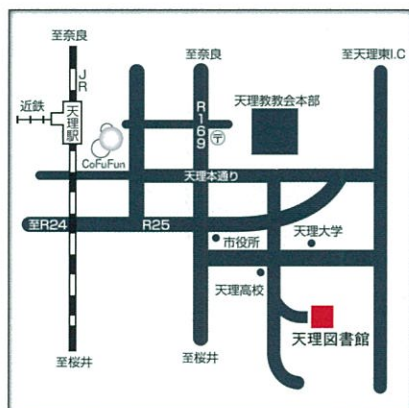

天理図書館

開館九十周年記念展

— 新収稀覯本を中心に —

@tcl_since1930

天理図書館

会期中無休

観覧無料

〒632-8577
奈良県天理市杣之内町1050
Tel. 0743-63-9200

アクセス

公共交通機関をご利用の場合
JR・近鉄天理駅より南東へ
徒歩約30分

お車などをご利用の場合
名阪国道天理東ICより南へ
約10分

今後の状況により変更する可能性が
ございます■随時当館ウェブサイト
や公式Twitterなどをご確認ください

天理図書館 開館九十周年記念展

— 新収稀覯本を中心に —

今秋、天理図書館は昭和5年の開館より90年の星霜を数えます。この期を祝して「天理図書館開館90周年記念展—新収稀覯本を中心に—」を開催いたします。