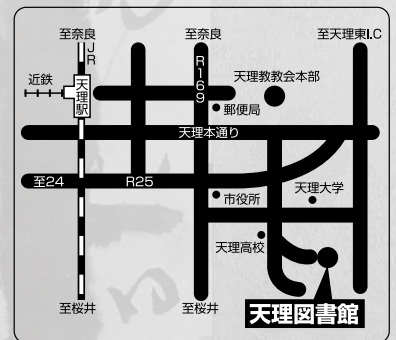

### 蕪村句稿の世界

一夜半亭の楽屋一

関西大学教授 藤田真一氏

10月31日(土) 13:00~

図書館内講堂・当日受付(無料)

## 新収資料 多数展示

名阪国道天理東I.C.南へ10分  
JR・近鉄天理駅より徒歩25分

〒632-8577 天理市仙之内町1050  
TEL 0743-63-9200  
http://www.tcl.gr.jp/

天理図書館