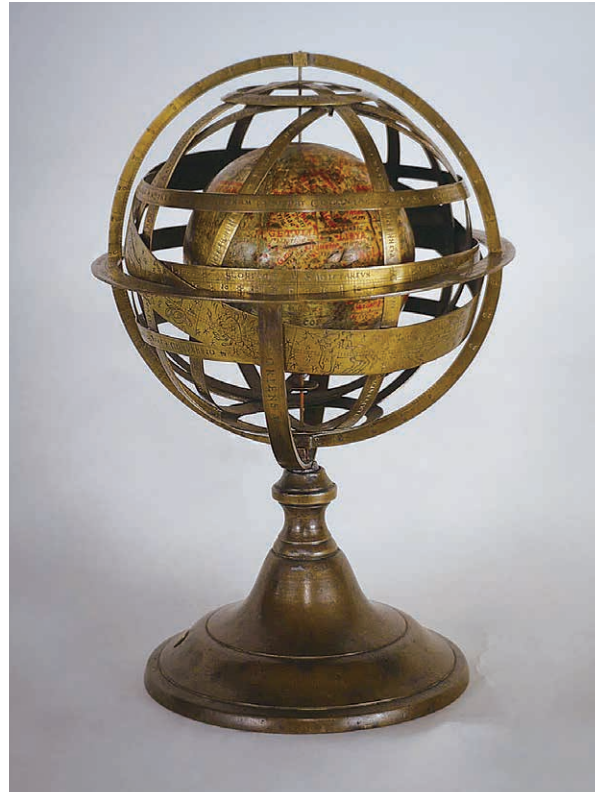

フォヘル 渾天儀(こんてんぎ) ケルン 1544年製  
Caspar Vopelius Armillarsphäre Köln, 1544

マールブルク市長 天理大学創立90周年  
表敬訪問記念

天理図書館特別展「ドイツと日本」

**4月2日(木)・3日(金)**

10:00~15:00

入場無料

附属天理図書館 2階展示室

特別展

ドイツと日本

フォヘル 地球儀 ケルン 1536年製、Caspar Vopelius Erdglobus Köln, 1536

【主催】天理大学、附属天理図書館 【後援】天理市 【協賛】 Lufthansa

【お問合せ先】体育学部・近藤研究室 e-mail: hygiene@sta.tenri-u.ac.jp Tel: 0743-63-6172

附属天理図書館 Tel: 0743-63-9200 (代表)